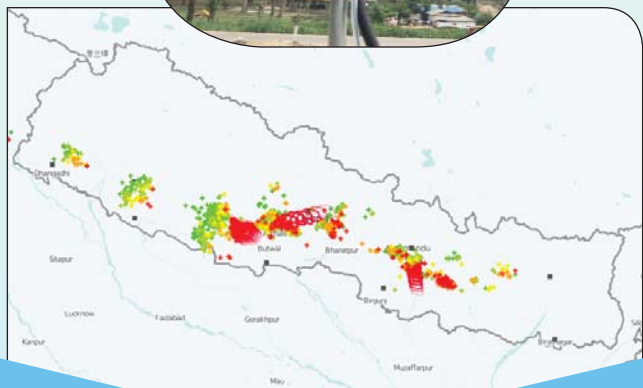

नेपाल सरकार

उर्जा, जलस्रोत तथा सिंचाई मन्त्रालय

जल तथा मौसम विज्ञान विभाग

जलवायु प्रकोप समुत्थान निर्माण आयोजना

चट्याङ्ग सम्बन्धि संजाल

(Lightening Detection Network) :

एक परिचय

जलवायु प्रकोप समुत्थान निर्माण आयोजना, जल तथा मौसमी सूचना लाई भरपर्दो, विश्वसनीय र उही समयमा उपयोगकर्तालाई प्रदान गर्ने उद्देश्यले सन् २०१३, जुन बाट संचालन भई अन्तिम चरणमा रहेको छ। यस आयोजनाका विभिन्न क्रियाकलापहरु मध्ये चट्याङ्ग सम्बन्धि संजालको स्थापना देशका विभिन्न नौ स्थानमा भैसकेको छ।

चट्याङ्ग सम्बन्धि संजाल (Lightening Detection Network) ले Thunderstorm बाट पर्न जाने चट्याङ्गलाई पहिचान गर्न सक्छ र चट्याङ्ग पार्ने बादल र उक्त बादल रहेको स्थान सहितको जानकारी समेत प्राप्त गर्दछ। यस जलवायु प्रकोप समुत्थान निर्माण आयोजना अन्तर्गत देशका विभिन्न नौ स्थानहरु; त्रिभुवन अन्तराष्ट्रिय विमानस्थल, तुम्लीङ्गटार विमानस्थल, बिराटनगर विमानस्थल, सिमरा विमानस्थल, भैरहवा विमानस्थल, पोखरा विमानस्थल, नेपालगंज विमानस्थल, सुर्खेत विमानस्थल र कैलालीको अत्तरीयामा चट्याङ्ग मापक उपकरणहरु जडान गरी चट्याङ्ग सम्बन्धि संजाल संचालनमा रहेको छ जसले देशको जुनसुकै स्थानमा परेको चट्याङ्गलाई अवलोकन गर्न सक्छन।

यस संजालले विभिन्न समय तथा स्थानमा परेको चट्याङ्गको अवलोकन गर्ने तथा ती सूचनाहरुलाई अद्यावधिक गरी राख्ने भएकाले चट्याङ्गका जोखिम क्षेत्रहरुको पहिचान समेत हुन्छ जसबाट पूर्व सावधानी अपनाउन मद्दत मिल्छ। साथै, यस संजालले वादल भित्र परेको चट्याङ्ग र वादलबाट जमीनमा परेको चट्याङ्ग पनि छुट्याउन सक्नुका साथै चट्याङ्ग परेको स्थान र समय समेत अद्यावधिक गरी राख्ने भएकाले कुन

स्थानको कुन समयमा चट्याङ्गको वढी जोखिम छ भन्ने आधारमा जनचेतनामुलक कार्यक्रम संचालन गरी जनधनको क्षतिलाई न्यूनिकरण गर्न सकिन्छ । यस वाट प्राप्त तथ्याङ्कले चट्याङ्ग वाट हुने क्षतिको विमा दावी तथा भुक्तानीका लागि समेत सहयोग मिल्छ । यसले चट्याङ्ग पार्ने Thunderstorm कहाँ छ र कुन दिशातर्फ जाँदैछ भन्ने एक घण्टा सम्मको जानकारी दिने भएकाले मौसम पूर्वानुमान लगायत हवाइ मौसमी सेवामा समेत टेवा पुग्ने अपेक्षा गरीएको छ ।